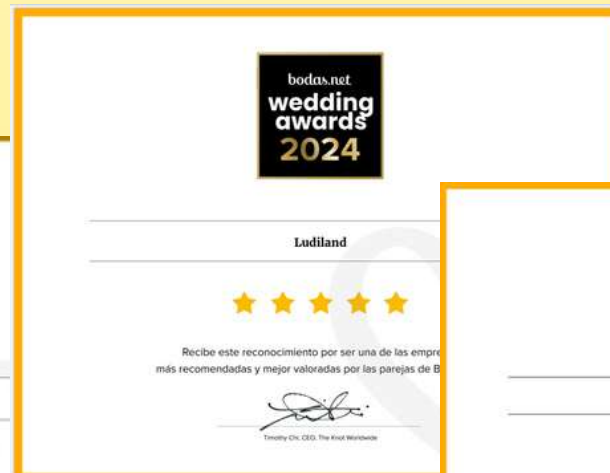

Ludiland Vigo
4,9 ★★★★★ 1.160 reseñas ⓘ
Centro de ocio infantil en Vigo
🔧 Gestionas este Perfil de Empresa ⓘ

🏆 x5 Wedding Awards
Ludiland
★★★★★ 5.0 Fantástico · 268 opiniones

LUDILAND AYUDA A QUIEN MÁS LO NECESITA